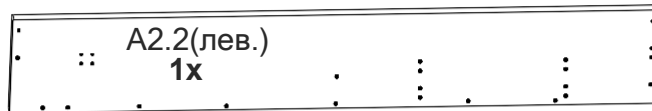

Nuvola – 7 New

Nuvola – 8 New

Райтон

природа сна

Пакет 1 Изголовье кровати

Пакет 2 Царговый пояс и комплект фурнитуры

Опция 1 Комплект донышек

Опция 2 Панели раздвижные для кроватей с подъемным механизмом

Опция 3 Основание-вкладыш с ламелями

3.1 Серия Эконом

1x

3.2 Серия Стандарт

1x

Опция 4 Подъемный механизм + основание для подъемного механизма (с ламелями)

4.1 Серия Эконом (металлическое, цельная рама, накладные ламели)

1x

1x
2x**

**

4.2 Серия Стандарт (металлическое, цельная рама, врезные ламели)

1x

1x
2x**

**

M1
2x (R+L)