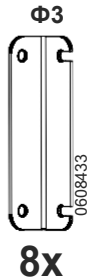

Nuvola – 7 New

Nuvola – 8 New

Райтон

природа сна

Пакет 1 Изголовье кровати

Пакет 2 Царговый пояс и комплект фурнитуры

Опция 1 Комплект донышек

Опция 2 Панели раздвижные для кроватей с подъемным механизмом

Опция 3 Основание-вкладыш с ламелями

3.1 Серия Эконом

1x

3.2 Серия Стандарт

1x

Опция 4 Подъемный механизм + основание для подъемного механизма (с ламелями)

4.1 Серия Эконом (металлическое, цельная рама, накладные ламели)

1x

1x
2x**

**

4.2 Серия Стандарт (металлическое, цельная рама, врезные ламели)

1x

1x
2x**

**

M1
2x (R+L)