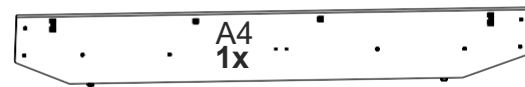

Nuvola – 7 New

Nuvola – 8 New

Райтон

природа сна

Пакет 1 Изголовье кровати

Пакет 2 Царговый пояс и комплект фурнитуры

Опция 1 Комплект донышек

Опция 2 Панели раздвижные для кроватей с подъемным механизмом

Опция 3 Основание-вкладыш с ламелями

3.1 Серия Эконом

1x

3.2 Серия Стандарт

1x

Опция 4 Подъемный механизм + основание для подъемного механизма (с ламелями)

4.1 Серия Эконом (металлическое, цельная рама, накладные ламели)

1x

1x
2x**

**

4.2 Серия Стандарт (металлическое, цельная рама, врезные ламели)

1x

1x
2x**

**

M1
2x (R+L)