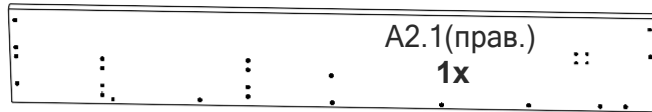

Nuvola – 7 New

Nuvola – 8 New

Райтон

природа сна

Пакет 1 Изголовье кровати

Пакет 2 Царговый пояс и комплект фурнитуры

Опция 1 Комплект донышек

Опция 2 Панели раздвижные для кроватей с подъемным механизмом

Опция 3 Основание-вкладыш с ламелями

3.1 Серия Эконом

1x

3.2 Серия Стандарт

1x

Опция 4 Подъемный механизм + основание для подъемного механизма (с ламелями)

4.1 Серия Эконом (металлическое, цельная рама, накладные ламели)

1x

1x
2x**

**

4.2 Серия Стандарт (металлическое, цельная рама, врезные ламели)

1x

1x
2x**

**

M1
2x (R+L)