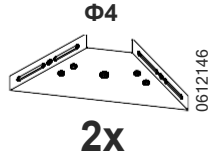

Nuvola – 7 New

Nuvola – 8 New

Райтон

природа сна

Пакет 1 Изголовье кровати

Пакет 2 Царговый пояс и комплект фурнитуры

Опция 1 Комплект донышек

Опция 2 Панели раздвижные для кроватей с подъемным механизмом

1x

1x
2x**

**

4.2 Серия Стандарт (металлическое, цельная рама, врезные ламели)

1x

1x
2x**

**

M1
2x (R+L)