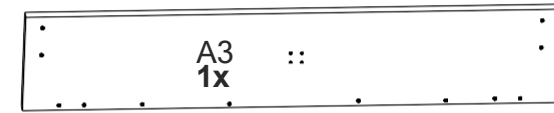

Nuvola – 7 New

Nuvola – 8 New

Райтон

природа сна

Пакет 1 Изголовье кровати

Пакет 2 Царговый пояс и комплект фурнитуры

Опция 1 Комплект донышек

Опция 2 Панели раздвижные для кроватей с подъемным механизмом

Опция 3 Основание-вкладыш с ламелями

3.1 Серия Эконом

1x

3.2 Серия Стандарт

1x

Опция 4 Подъемный механизм + основание для подъемного механизма (с ламелями)

4.1 Серия Эконом (металлическое, цельная рама, накладные ламели)

1x

1x
2x**

**

4.2 Серия Стандарт (металлическое, цельная рама, врезные ламели)

1x

1x
2x**

**

M1
2x (R+L)