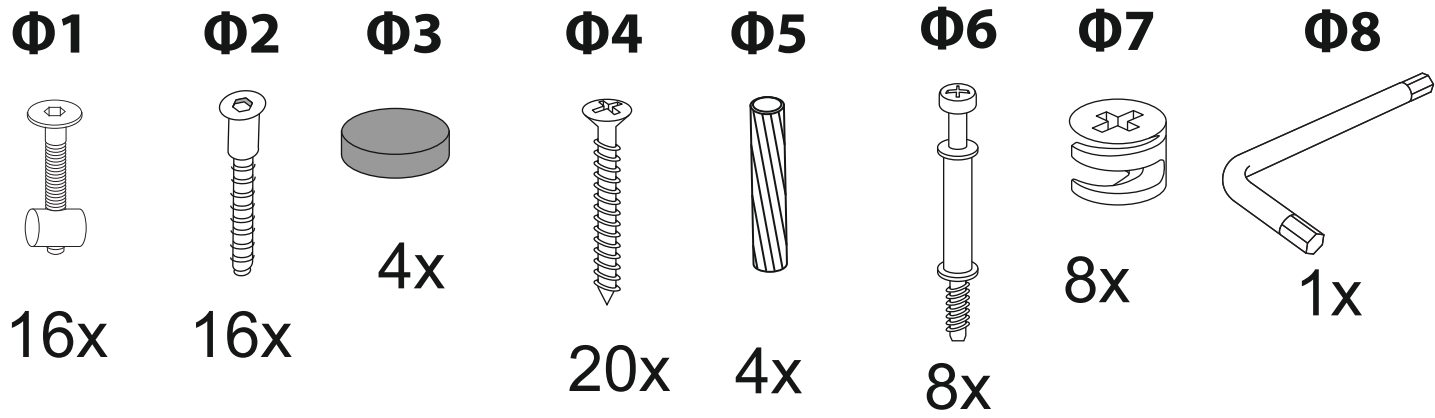

ОТТАВА

1 спальная

Райтон

природа сна

Производитель: ООО «Орма групп»
115230, Россия, г. Москва,
Хлебозаводский проезд, д. 7, стр. 9,
этаж 4, помещение XI, комната 5ц
Тел./факс: 8-800-333-37-37

Райтон

природа сна

1

2

3

4

5