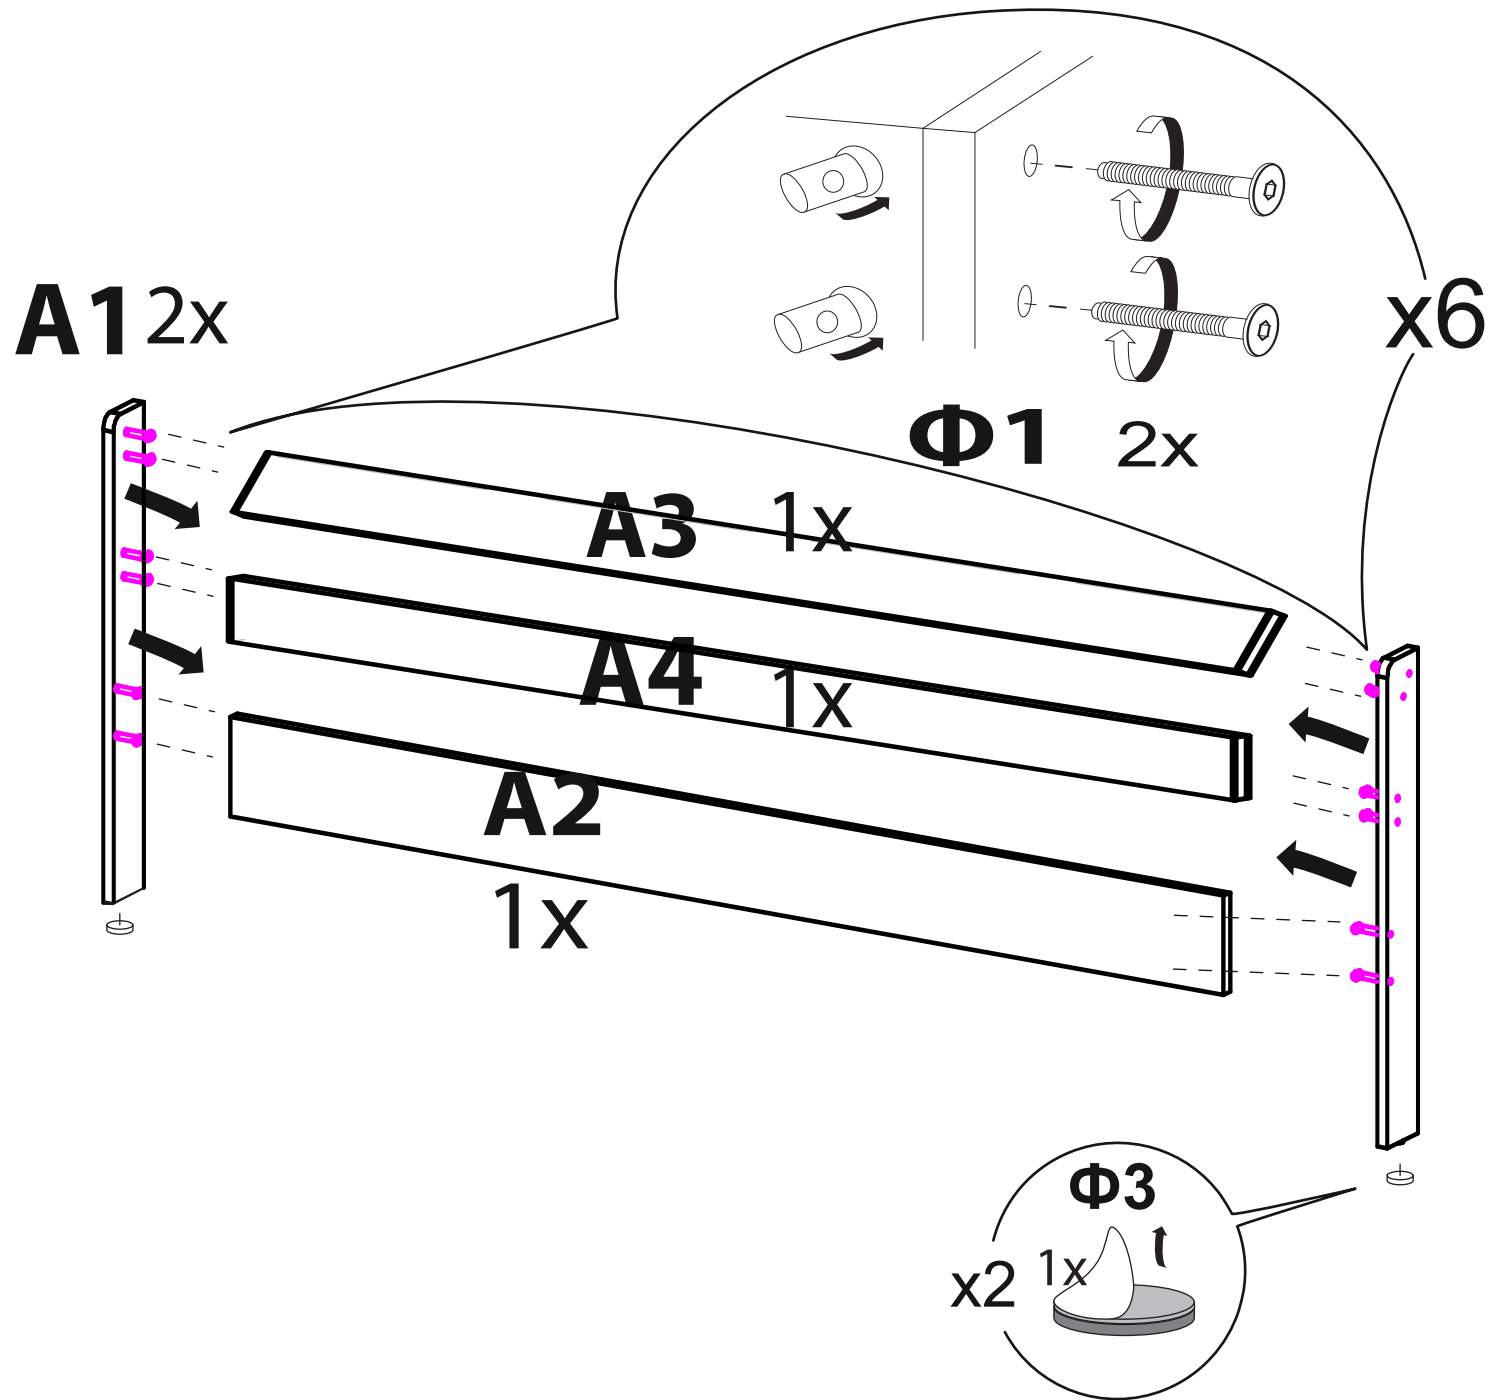

ОТТАВА

1 спальная

Райтон

природа сна

Производитель: ООО «Орма групп»
115230, Россия, г. Москва,
Хлебозаводский проезд, д. 7, стр. 9,
этаж 4, помещение XI, комната 5ц
Тел./факс: 8-800-333-37-37

Райтон

природа сна

1

2

3

4

5