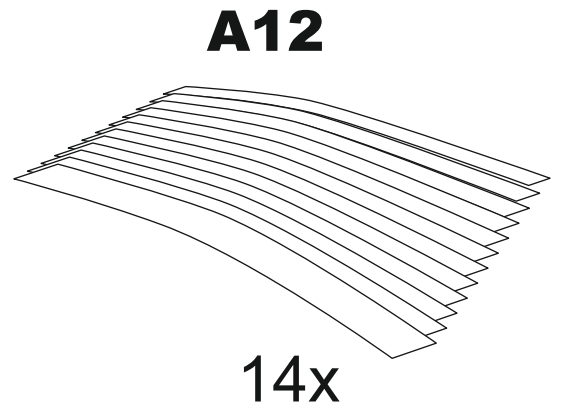

ОТТАВА

1 спальная

Райтон

природа сна

Производитель: ООО «Орма групп»
115230, Россия, г. Москва,
Хлебозаводский проезд, д. 7, стр. 9,
этаж 4, помещение XI, комната 5ц
Тел./факс: 8-800-333-37-37

Райтон

природа сна

1

2

3

4

5