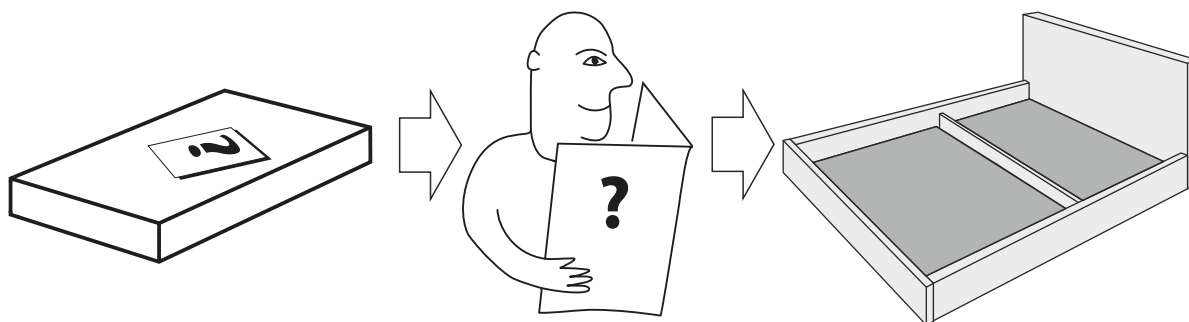

NEW LIFE

РАИТОН

природа сна

Пакет 1 Изголовье кровати

Пакет 2 Царговый пояс и комплект фурнитуры

Опция 1

Комплект доньшек

Опция 2

Панели раздвижные для кроватей с подъемным механизмом

Опция 3

Основание-вкладыш с ламелями

3.1 Серия Эконом

1x

3.2 Серия Стандарт

1x

Опция 4 Подъемный механизм + основание для подъемного механизма (с ламелями)