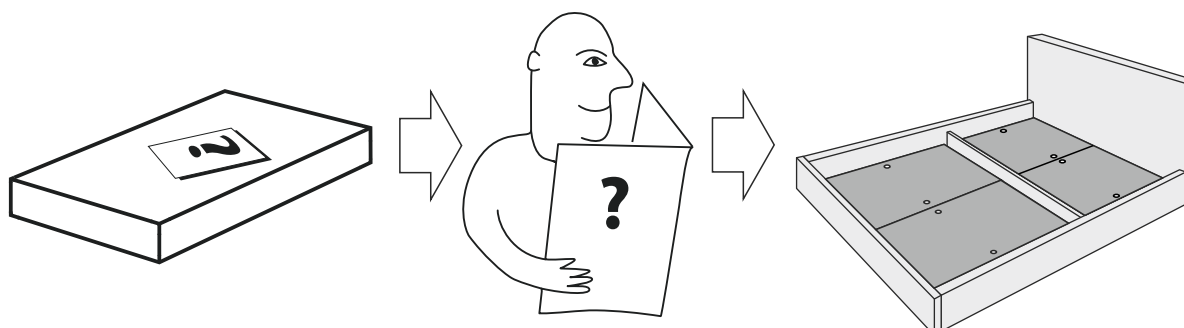

NEW LIFE

РАИТОН

природа сна

Пакет 1 Изголовье кровати

Пакет 2 Царговый пояс и комплект фурнитуры

Опция 1

Комплект доньшек

Опция 2

Панели раздвижные для кроватей с подъемным механизмом

Опция 3

Основание-вкладыш с ламелями

3.1 Серия Эконом

1x

3.2 Серия Стандарт

1x

Опция 4 Подъемный механизм + основание для подъемного механизма (с ламелями)